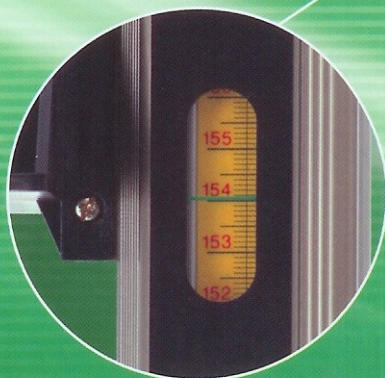

SUPER-VIEW

身高體重測量器

HEIGHT & WEIGHT MEASUREMENT

HW-201 最新雙視窗設計 —精準方便

體脂機特點

1. 數位式顯示
2. 體積小、重量輕、移動方便
3. 採用日本原裝進口零件製造，準確耐用。
4. 免插電(使用電池)
5. 測量體脂肪

身高機特點

1. 特殊設計、移動滑順、操作毫不費力、一隻手指頭就可移動。
2. 特殊【上、下視窗】設計，低身高者可幫高身高者測量。
3. 身高值由【上、下雙重視窗】判讀，數值相同方便讀取。
4. 身高測量桿與底座可拆卸、運送、收納、輕巧方便。
5. 測量範圍:65-200cm。
6. 精度:0.1cm

材質／主機構採鋁合金硬化處理，堅固耐用。

，國益不亡。
數值相同、方便讀取

身高	台	面 (體重)	總
總長	長	寬 高	重 kg
210	30	33 8	11.8

身高體重測量計 HW-201

材質: 主機結構體為鋁合金硬陽電鍍。

功能：

- 1.特殊設計、移動滑順、操作毫不費力、一隻手指頭就可移動。
- 2.身高測量 以【上、下雙重視窗】判讀且顯示同一身高。
- 3.特殊高低視窗設計，低身高者可幫高身高者量測，方便讀取。
- 4.測量/體重/體脂肪/數位式顯示。
- 5.免插電使用電池。
- 6.身高測量桿與體重可快速拆卸分離與安裝（約5秒）方便運送。
- 7.最大計量 130 公斤 最小感量 200g 單位
- 8.身高總長 210 公分
- 9.體重台面：300mmx330mmx80mm.