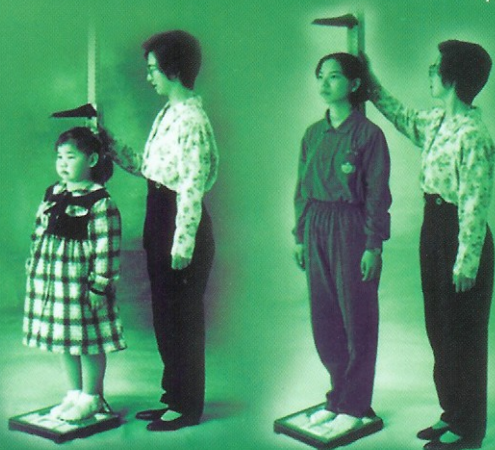

SUPER-VIEW

身高體重測量器

HEIGHT & WEIGHT MEASUREMENT

HW-201 最新雙視窗設計 —精準方便

體脂機特點

1. 數位式顯示
2. 體積小、重量輕、移動方便
3. 採用日本原裝進口零件製造，準確耐用。
4. 免插電(使用電池)
5. 測量體脂肪

身高機特點

1. 特殊設計、移動滑順、操作毫不費力、一隻手指頭就可移動。
2. 特殊【上、下視窗】設計，低身高者可幫高身高者測量。
3. 身高值由【上、下雙重視窗】判讀，數值相同方便讀取。
4. 身高測量桿與底座可拆卸、運送、收納、輕巧方便。
5. 測量範圍:65-200cm。
6. 精度:0.1cm

材質／主機構採鋁合金硬化處理，堅固耐用。

，國益不亡。
數值相同、方便讀取

身高	台	面 (體重)	總
總長	長	寬 高	重 kg
210	30	33 8	11.8

身高體重測量計 HW-201

材質: 主機結構體為鋁合金硬陽電鍍。

功能：

- 1.特殊設計、移動滑順、操作毫不費力、一隻手指頭就可移動。
- 2.身高測量 以【上、下雙重視窗】判讀且顯示同一身高。
- 3.特殊高低視窗設計，低身高者可幫高身高者量測，方便讀取。
- 4.測量/體重/體脂肪/數位式顯示。
- 5.免插電使用電池。
- 6.身高測量桿與體重可快速拆卸分離與安裝（約5秒）方便運送。
- 7.最大計量 130 公斤 最小感量 200g 單位
- 8.身高總長 210 公分
- 9.體重台面：300mmx330mmx80mm.