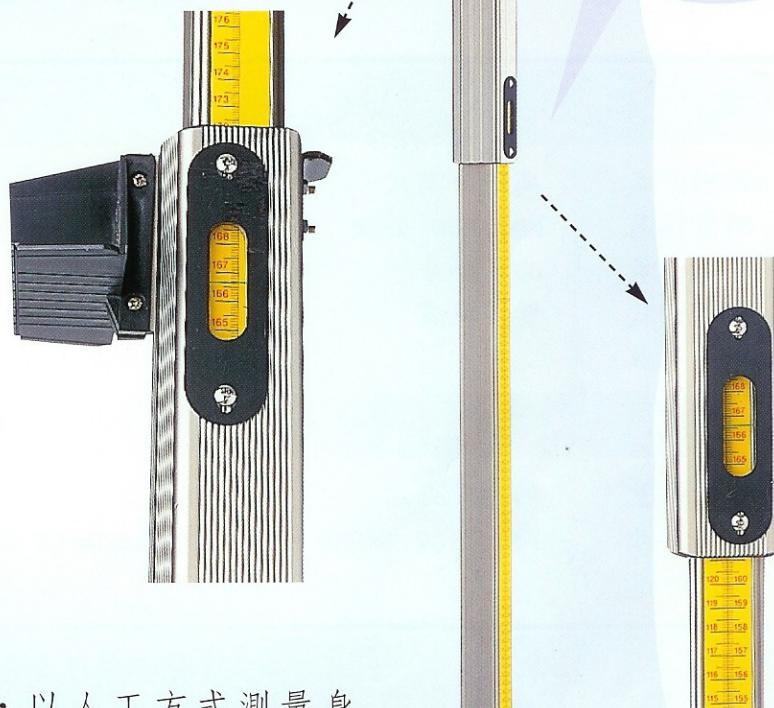

SUPER-VIEW

NEW

數位式體重計附身高計

DIGITAL WEIGHING SCALE & HEIGHT MEASUREMENT

Model : HW - 506

最新產品數位式體重計附身高計

提高效率

節省經費

雙重視窗
顯示同一身高值

新產品

數位式體重計附身高計，以人工方式測量身高，自動測量體重；測高採用永不磨損的高級身高尺，測重採用 Load Cell 元件，精確度高、故障率低。測量結果以高亮度 LED 顯示於分離式顯示器上；並於身高立桿側面設計雙重視窗，可以水平目視身高尺的測量結果。

顯示器

數位式體重計附身高計 HW-506

材質: 1.主機結構體為鋁合金及 ABS 塑鋼。

2.體重採用 (Load Cell) 元件。

3.身高採用壓板滑動槽、移動滑順、刻度尺顯示。

功能：

1.身高測量方式：A 身高採用壓板滑動槽、移動滑順、刻度尺顯示。

B 身高測量值以上、下雙重視窗判讀且顯示同一身高值。

C 特殊高低視窗設計，低身高者可幫高身高者量測。

2. 體重測量方式：A.採用 (Load Cell) 元件自動感應測量、數位式顯示。

B.顯示幕為高亮度【LED】

3. 系統組合：主機與顯示幕為分離式可置於桌上。

4. 身高測量桿與體重可快速拆卸分離與安裝 (約 5 秒)。

5. 底座附有調整腳及輪子，便於移動或固定。

6. 電源：AC110V~240V

7. 尺寸：

主 機：約 51X37.5X240 公分

顯示幕：約 10X20X16 公分

8.測量範圍：

身高 65~200 公分 感量 0.1 公分