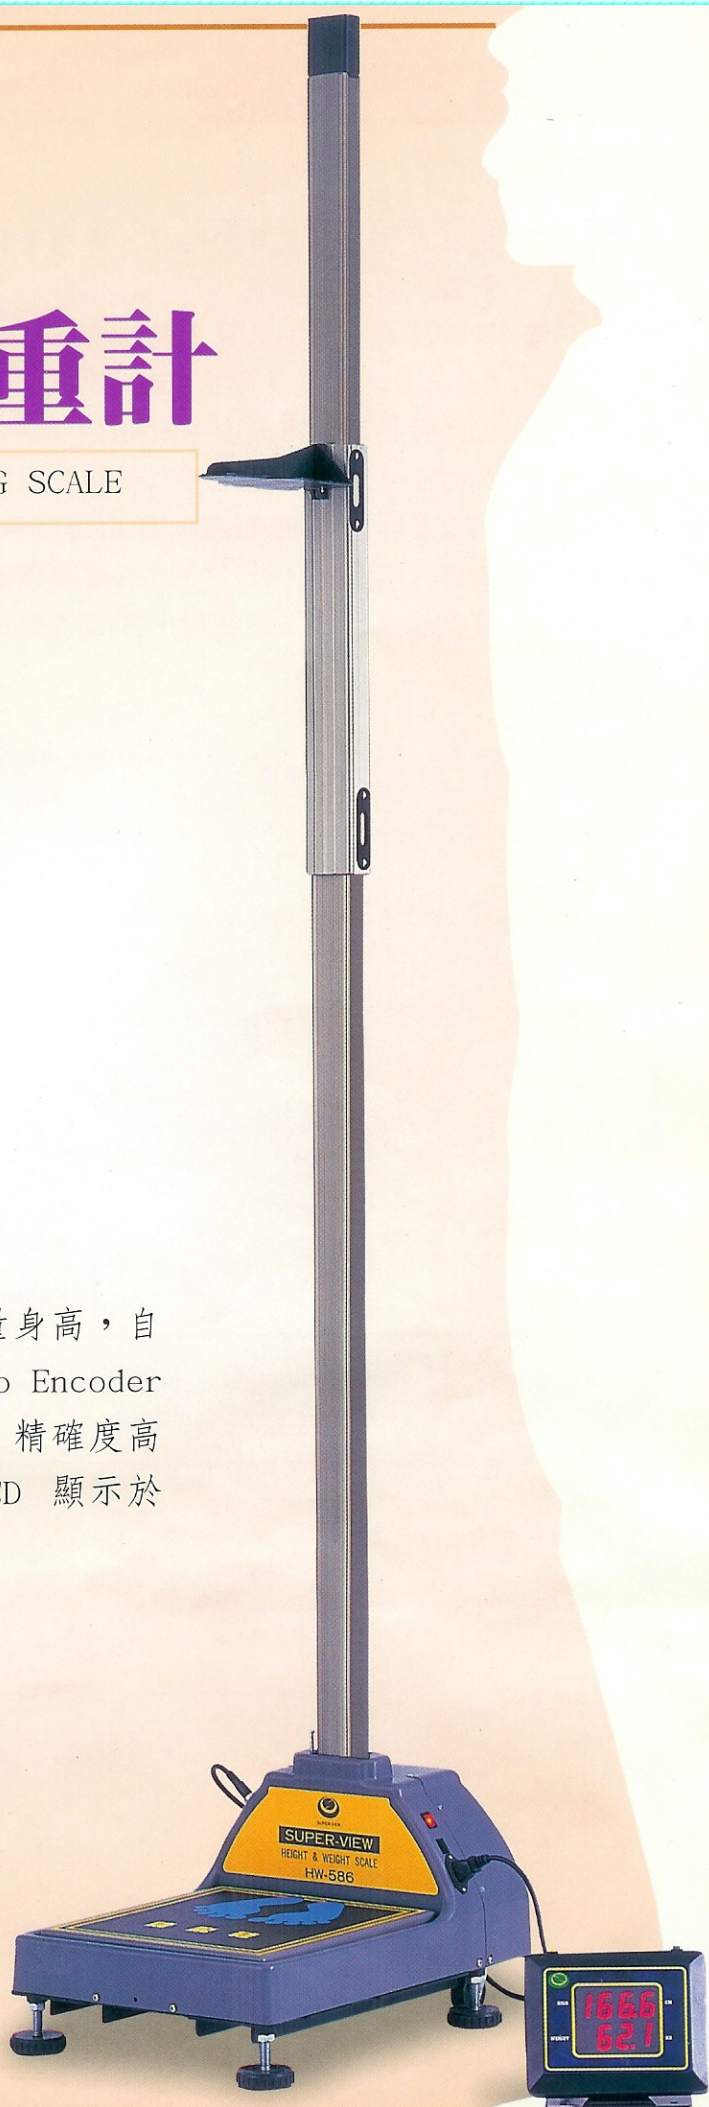

SUPER-VIEW

NEW

數位式身高體重計

DIGITAL HEIGHT MEASUREMENT & WEIGHING SCALE

Model : HW - 586
最新產品數位式身高體重計

提高效率

節省人力

新產品

數位式身高體重計，以人工方式測量身高，自動測量體重；測高採用高精度 Micro Encoder 元件，測重採用 Load Cell 元件，精確度高、故障率低。測量結果以高亮度 LED 顯示於分離式顯示器上。

顯示器

數位式身高體重計 HW-586

材質: 1. 主機結構體為鋁合金及 ABS 塑鋼。

2. 體重採用 (Load Cell) 元件自動感應測量、數字顯示幕。

3. 身高採用 (Micro Encoder) 元件壓板滑動槽。

功能：

1. 同時數位顯示身高及體重。

2. 人工方式測量、特殊壓板滑動槽、移動滑順。

3. 鎖定測量值功能。

4. 顯示幕為高亮度【LED】數字清晰。

5. 身高測量桿與體重可快速拆卸分離與安裝 (約 5 秒)。

6. 底座附有調整腳及輪子，便於移動或固定。

7. 主機與顯示幕為分離式。

8. 電源：AC 110V~240V

9. 測量範圍：

身高 60~200 公分 感量 0.1 公分

體重 5 ~200 公斤 感量 0.1 公斤

10. 尺寸: 主 機: 51X37X240 公分

顯示幕: 10X20X16 公分